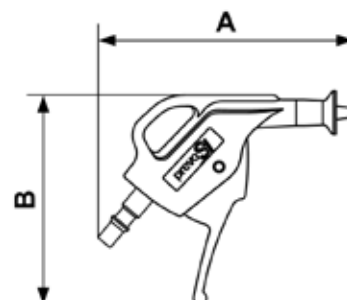

SOUFFLETTES PREVOS1 - PROFIL ISO 6150 C

Soufflette PREVOS1 à écran d'air protecteur
Profil : ISO 6150C

Buse	Force de soufflage	Débit à 6 bar	Pression max. d'utilisation	Matière
Ecran d'air	131 (G)	2.1 (bar)	12	Polyamide

Référence	Débit à 6 bar (l/min)	Niveau sonore (dBA)	Longueur (m)	Cote A (mm)	Cote B (mm)
CBG 06ECR	410	87	0.049	118	97